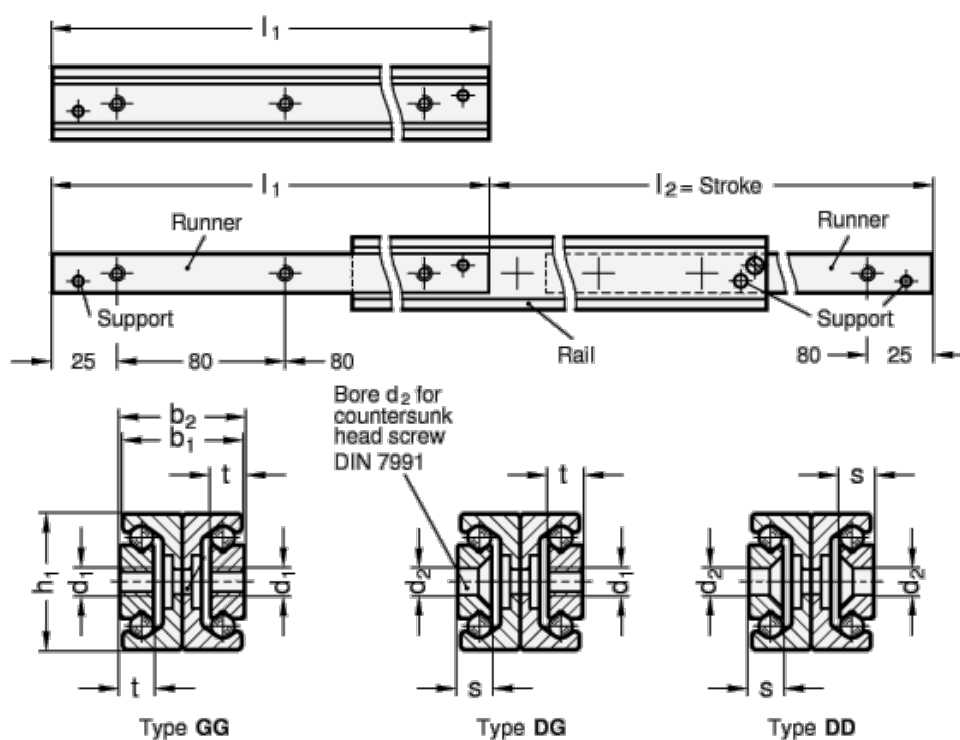

Varenummer: 20240835610DD
 Beskrivelse: E+G udtræksskinne GN 2408-35-610-DD

Mål

$b_1 = 33$
 $b_2 = 34$
 $d_1 =$
 $d_2 = 6.5$
 $h_1 = 35$
 $L_1 = 610 - 464$
 $s = 3.5$
 $t =$

Vægt i (g) = 3720